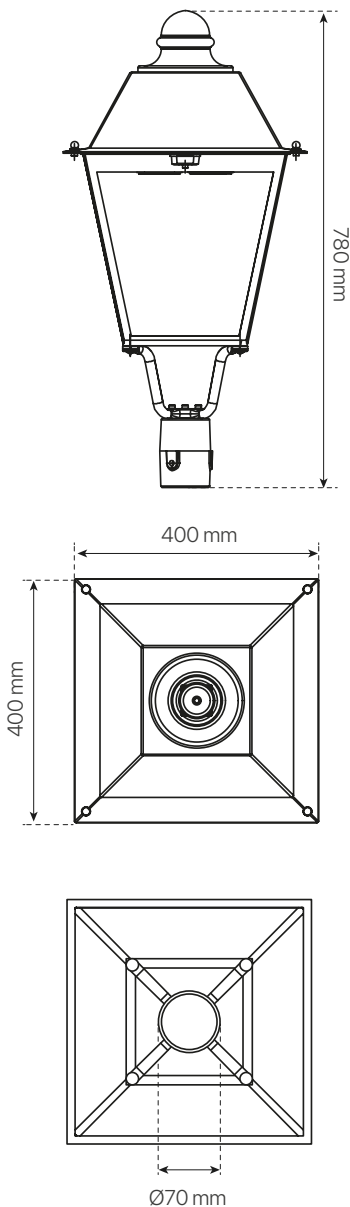

villa  
ficha técnica  
datasheet

ref. 5551399

Nombre / Name	Villa
Referencia / Reference	5551399
Materiales / Materials	Aluminio / Aluminum
Difusor / Diffuser	PC
Potencia / Power	60W
Temperatura de color / color temperature	2000K
Flujo luminoso / Lumens	7810lm
Dimable / Dimmable	ON-OFF
Ángulo de apertura / Beam angle	120°
Ángulo de inclinación / Inclination angle	-
IP	66
IK	08
F.P./P.F.	>0,95
UGR	-
IRC / CRI	72
Chip	PHILIPS Lumileds 3030
Driver	MEAN WELL XLG
Vida media ( duración ) / Average life	50.000h
Clase energética / Energy class	A+
Aislamiento eléctrico / Electrical isolation	Clase I / Class I
Colores / Colors	Negro / Black RAL 9017
Medida exterior / Product size	400mm x 400mm x 780mm
Protección contra Sobretensiones / surge protections	10kV
Tª (ambiente/trabajo) / Tª (enviroment/work)	-30°C ~ 55°C
Input	AC100 ~ 240V
Output	DC22~54V
Frecuencia / Frequency	50/60Hz
Peso / Weight	6,33kg
Certificados / Certificates	CE & RoHS
Garantía / Warranty	2 años / 2 years

### datasheet

ref. 5551399

Potencias disponibles / Available powers:

40W • 2000K • 3305lm

40W • 2700K • 3889lm

40W • 4000K • 4083lm

60W • 2000K • 6529lm

60W • 2700K • 7811lm

60W • 4000K • 8065lm

- Disponibles más potencias, **consultar**.
- More powers available, **please ask us**.

Desglose de piezas / Breakdown of parts: